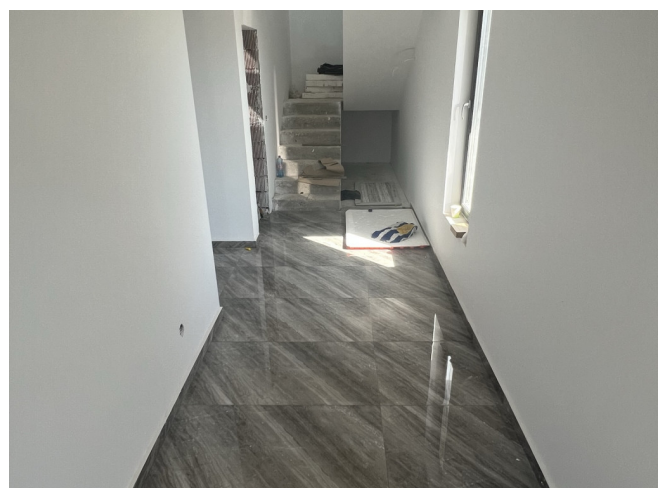

Miroslava

House/villa for sale

Characteristics:

Rooms: 4 Usable area: 125m²
Land area: 450m² Main.max_floor: -
Building area: -

Price:

160 000 €

Description:

Va propunem spre vanzare o vila cu 4 camere, in Valea Adanca, racordata la toate utilitatile, cu o fundatie din beton si zidarie din caramida, avand o suprafata utila de 125 mp si teren aferent constructiei de 450 mp, compartimentata astfel: Parter: living, bucatarie cu iesire pe terasa, hol, baie Etaj: 3 dormitoare, 3 balcoane, hol, baie Casa se preda 'la cheie', cu toate dotarile si finisajele incluse:-centrala termica pe gaz-gresie, faianta, parchet, usi-tamplarie PVC cu geam termopan-termosistem 10 cm-bai echipate complet -incalzire in pardoseala Alte facilitati:-cablu TV-fibra optica-internet-telefonie-clasa energetica B Se accepta credit Noua Casa / Ipotecar.