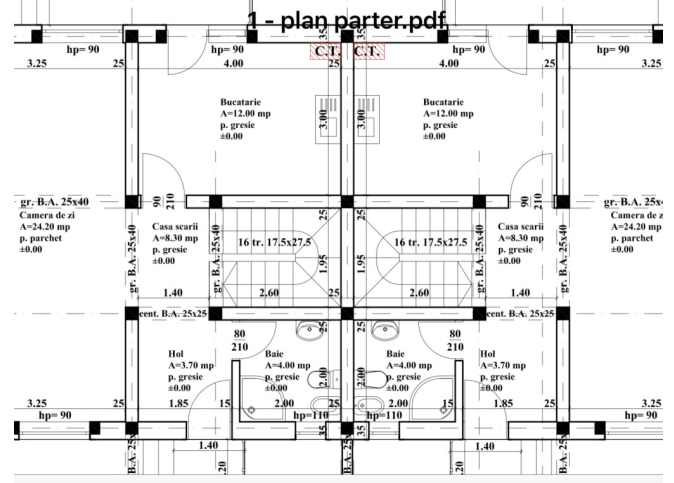

Rediu

Casă/vilă de vânzare

Caracteristici:

Camere: 4	Suprafața utilă: 105m ²
Suprafața teren: 250m ²	Etaje: -
Suprafața construită: -	

Preț:

133 000 €

Descriere:

Va propunem spre vanzare o vila de tip duplex, cu 4 camere, in Valea Lupului - Reditu, racordata la toate utilitatile, inclusiv canalizare, cu o fundatie din beton si zidarie din caramida, avand o suprafata utila de 105 mp si teren aferent constructiei de 250 mp, compartimentata astfel: Parter: antreu, living, bucatarie cu iesire pe terasa, hol, baie Etaj: 3 dormitoare, 2 balcoane, hol, baie Mansarda: spatiu pentru depozitare Casa se preda 'la cheie', cu toate dotarile si finisajele incluse: - centrala termica pe gaz-gresie, faianta, parchet, usi-tamplarie PVC cu geam termopan-termosistem 10 cm-bai echipate complet-incalzire in pardoseala Alte facilitati: - cablu TV-fibra optica-internet-telefonie-clasa energetica B Se accepta credit Noua Casa / Ipotecar.