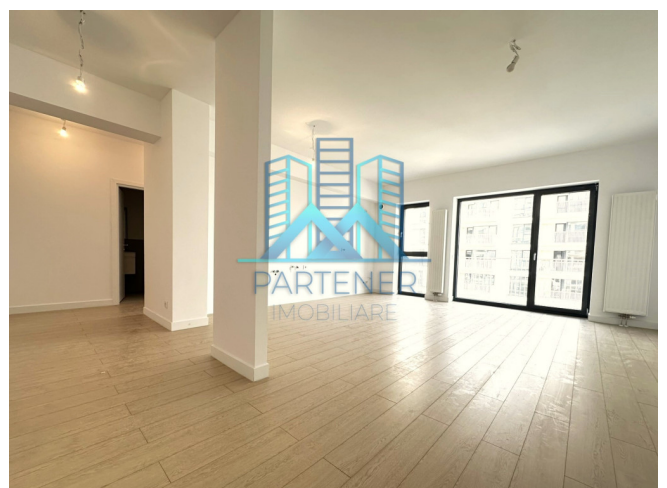

Centru

Apartament de vânzare

Caracteristici:

Camere: 2

Suprafața utilă: 65m²

Amplasament: -

Nr băi: 1

Suprafața construită: -

Preț:

134 990 €

Descriere:

FINALIZAT si INTABULAT! Va propunem spre vanzare un apartament finalizat si intabulat cu 2 camere, avand o suprafata de 65 mp, situat la etajul 7/10, intr-un bloc nou, din complexul Silk District. Apartamentul dispune de urmatoarele dotari si finisaje: - centrala termica pe gaz in condensare; - finisaje premium; - baie echipata complet cu obiecte sanitare; - tamplarie PVC tripan; - usa metalica la intrare; - 2 lifturi; - izolatie exterioara; - clasa energetica A; - instalatii electrice si sanitare ingropate; - contorizari individuale apa / gaz / curent. Alte facilitati: - cablu TV / fibra optica / internet / telefonie; - interfon; - acces securizat in complex. Imobilul este o oportunitate pentru cei care doresc o viata activa, la doar cateva minute de mers pe jos fata de punctele importante ale orasului (Palas Mall, Palatul Culturii, Tudor Vladimirescu, zona facultatilor), dar si pentru investitii sigure in privinta inchirierii si / sau regim hotelier. Se accepta atat plata cash, precum si credit imobiliar. Vanzarea se face de la o persoana fizica (nu se aplica TVA).