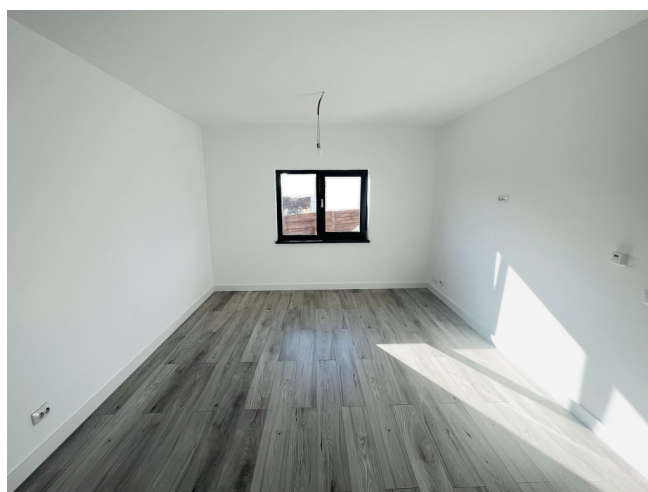

Rediu

Casă/vilă de vânzare

Caracteristici:

| | |
|---------------------------------------|---------------------------------------|
| Camere: 4 | Suprafața utilă: 120m ² |
| Suprafața teren: 370m ² | Etaje: - |
| Suprafața construită: - | |

Preț:

148 000 €

Descriere:

Va propunem spre vanzare o vila cu 4 camere, in Valea Lupului - Reditu, racordata la toate utilitatile, inclusiv canalizare, cu o fundatie din beton si zidarie din caramida, avand o suprafata utila de 120 mp si teren aferent constructiei de 370 mp, compartimentata astfel: Parter: living cu iesire pe terasa, bucatarie, camera / debara Etaj: 3 dormitoare, 2 balcoane, hol, baie Mansarda: spatiu pentru depozitare Casa se preda 'la cheie', cu toate dotarile si finisajele incluse:-centrala termica pe gaz-gresie, faianta, parchet, usi-tamplarie PVC-termosistem 10 cm-bai echipate complet -incalzire in pardoseala Alte facilitati:-cablu TV-fibra optica-internet-telefonie-clasa energetica B Se accepta credit ipotecar.