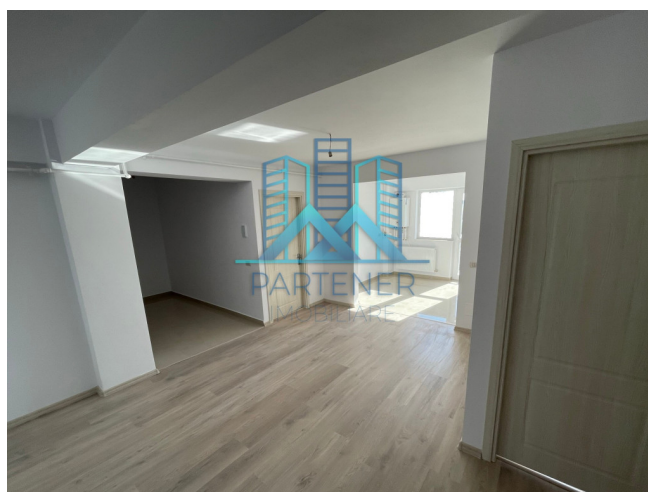

Valea Lupului

Apartament de vânzare

Caracteristici:

Camere: 2 Suprafața utilă: 67m²
An construcție: 2024
Amplasament: - Nr băi: 1
Suprafața construită: -

Preț:

79 990 €

Descriere:

Va propunem spre vanzare un apartament cu 2 camere + dressing, intr-un bloc nou, cu structura pe cadre si zidarie din caramida, in zona Valea Lupului, avand o suprafata de 67 mp + un loc de parcare intabulat inclus in pret. Apartamentul este 'la cheie', cu urmatoarele dotari si finisaje: -centrala termica individuala pe gaz -gresie, faianta, parchet modele din import -usi premium -usa metalica la intrare -tamplarie PVC cu geam tripan -izolatie polistiren de 10 cm - EPS 80 -baie echipata complet cu obiecte sanitare -instalatii electrice si sanitare ingropate -contorizari individuale apa / gaz / curent Alte facilitati: -statie de mijloace de transport in comun in imediata vecinatate -cablu TV / fibra optica / internet / telefonie -interfon -parcare inclusa in pret -parc de joaca pentru copii -magazine alimentare Se accepta credit Noua Casa / Ipotecar. Termen de predare: iunie 2024. Comision 0%! Pret direct de la dezvoltator! * Poze cu titlu informativ, dintr-un apartament similar finalizat.