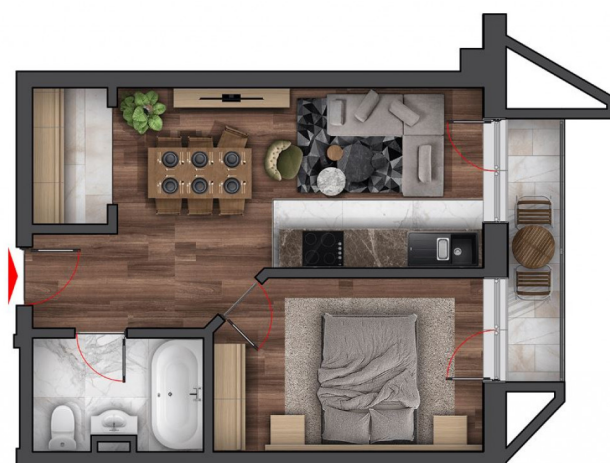

#### Caracteristici:

Camere: 2

Suprafața utilă: 41m<sup>2</sup>

An construcție: 2020

Amplasament: -

Suprafața construită: -

#### Descriere:

Va propunem spre vanzare un apartament premium cu 2 camere, intr-un bloc nou, in zona parcului Copou, foarte aproape de mijloacele de transport in comun, cu structura pe cadre si zidarie din caramida, avand o suprafata de 41 mp. Apartamentul se preda 'la cheie', cu urmatoarele dotari si finisaje: