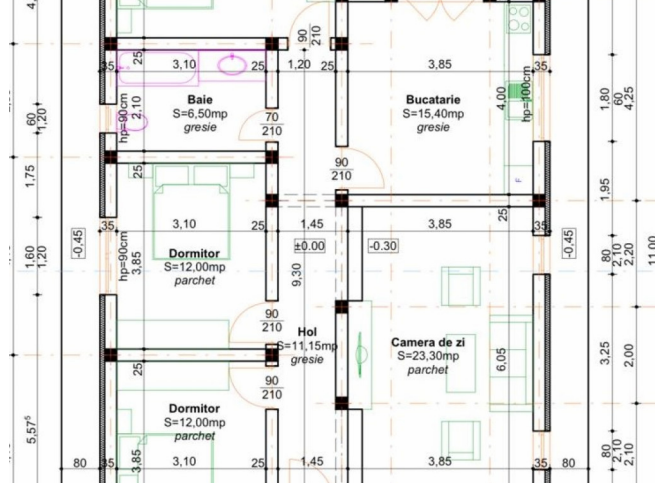

Valea Lupului

Casă/vilă de vânzare

Caracteristici:

Camere: 4 Suprafața utilă: 93m²
Suprafața teren:
600m² Etaje: -
Suprafața construită: -

Preț:

99 900 €

Descriere:

Va propunem spre vanzare o casa cu 4 camere, in Popas Pacurari - Valea Lupului, racordata la toate utilitatile, cu o fundatie din beton si zidarie din caramida, avand o suprafata utila de 93 mp si teren aferent constructiei de 600 mp, compartimentata astfel: Parter: living, bucatarie cu iesire pe terasa, 3 dormitoare, hol, baie Mansarda: spatiu pentru depozitare Casa se preda 'la cheie', cu toate dotarile si finisajele incluse:- centrala termica pe gaz-gresie, faianta, parchet, usi-tamplarie PVC cu geam termopan-termosistem 10 cm-baie echipata complet Alte facilitati:-cablu TV-fibra optica-internet-telefonie -clasa energetica B Se accepta credit Noua Casa / Ipotecar.